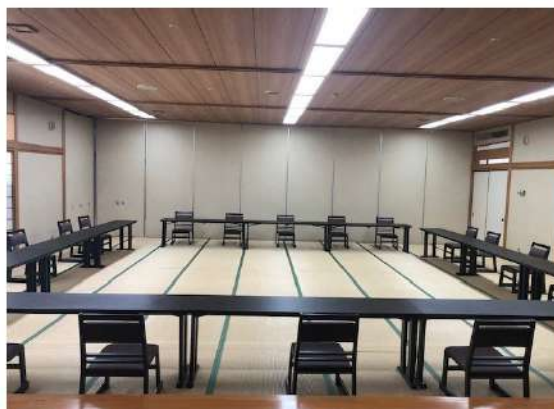

## ◆大広間での新しいご宴会様式について

◆テーブル席でのご宴会となります。

【テーブルは2本で基本3名様】

【隣のテーブル間隔を空ける2名様席】

◆利用人数

大広間A 20名

大広間B 24名

大広間AB 44名

◆テーブル設置例

あいスタ認証制度に沿った感染防止対策を実施しますので  
基本にご利用人数に合わせたテーブル設置を行います。

\*ご利用人数・席配置のご希望がございましたらご相談ください。

## ◆多目的ホールでの新しいご宴会様式について

利用人数：最大100名程度

【円卓テーブルは基本4名】

## ◆カラオケのご利用について

【飛沫防止の為アクリル板設置します】

・多目的ホール

・大広間